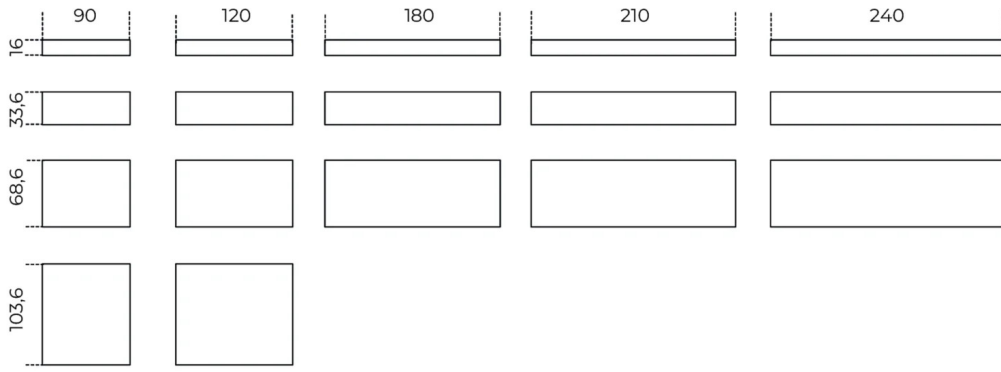

Elle Plus 10

Studio G&R

2010

Boiserie in legno rivestito in specchio extralight 6mm o specchio "grigio Italia" 5mm oppure in cristallo 6mm retroverniciato nei colori del campionario nella versione brillante o satinata. Disponibile anche in frassino naturale, tinto tabacco, tinto wengè o tinto nero poro aperto. Su richiesta disponibile anche in ottone brunito a mano (solo per le misure cm 90/120 x 16/33h). Mensole in cristallo temperato extralight o "grigio Italia" 8mm. Profili in alluminio brillante.

Cm (L x P x H)

90 x 0 x 16
120 x 0 x 16
180 x 0 x 16
210 x 0 x 16
240 x 0 x 16
90 x 0 x 33.6
120 x 0 x 33.6
180 x 0 x 33.6
210 x 0 x 33.6
240 x 0 x 33.6
90 x 0 x 68.6
120 x 0 x 68.6
180 x 0 x 68.6
210 x 0 x 68.6
240 x 0 x 68.6
90 x 0 x 103.6
120 x 0 x 103.6
90 x 16 x 0
120 x 16 x 0
90 x 33.6 x 0
120 x 33.6 x 0
90 x 25 x 0
120 x 25 x 0
180 x 25 x 0
210 x 25 x 0
240 x 25 x 0

Inches (L x P x H)

35½ x 0 x 6½
47¼ x 0 x 6½
71 x 0 x 6½
82¾ x 0 x 6½
94½ x 0 x 6½
35½ x 0 x 13¼
47¼ x 0 x 13¼
71 x 0 x 13¼
82¾ x 0 x 13¼
94½ x 0 x 13¼
35½ x 0 x 27¼
47¼ x 0 x 27¼
71 x 0 x 27¼
82¾ x 0 x 27¼
94½ x 0 x 27¼
35½ x 0 x 41
47¼ x 0 x 41
35½ x 6½ x 0
47¼ x 6½ x 0
35½ x 13¼ x 0
47¼ x 13¼ x 0
35½ x 10 x 0
47¼ x 10 x 0
71 x 10 x 0
82¾ x 10 x 0
94½ x 10 x 0